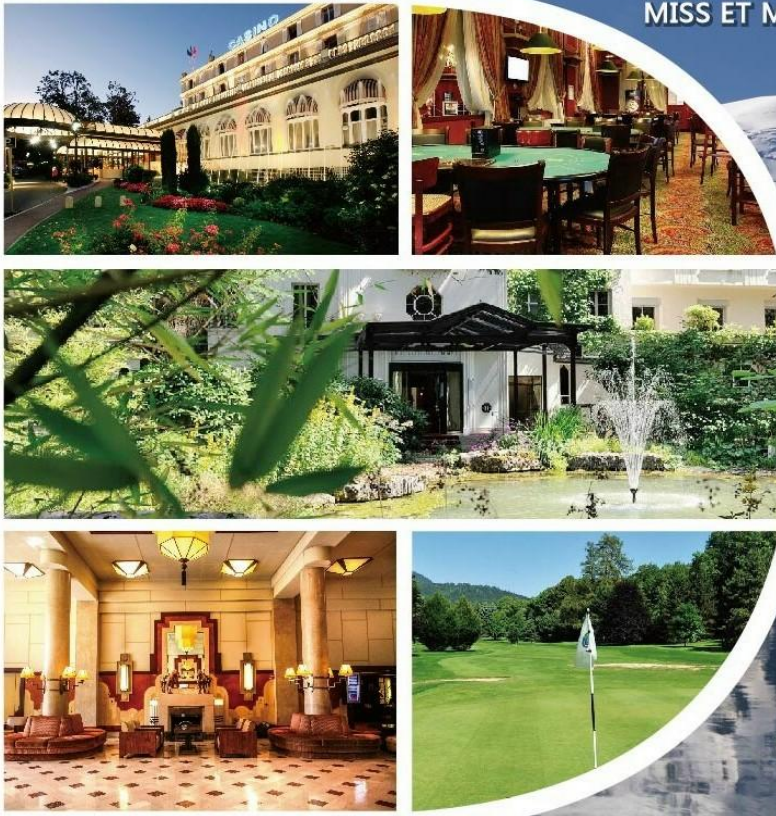

# 游文化欧洲， 展华导风采！

2016欧洲华语导游小姐先生大赛  
MISS ET MISTER GUIDE CHINOIS EN EUROPE 2016

北方区预选赛 Election zone du nord :  
2016年1月13日 巴黎洲际大酒店  
le 13 janvier 2016 InterContinental Paris Le Grand  
2 Rue Scribe 75009 PARIS